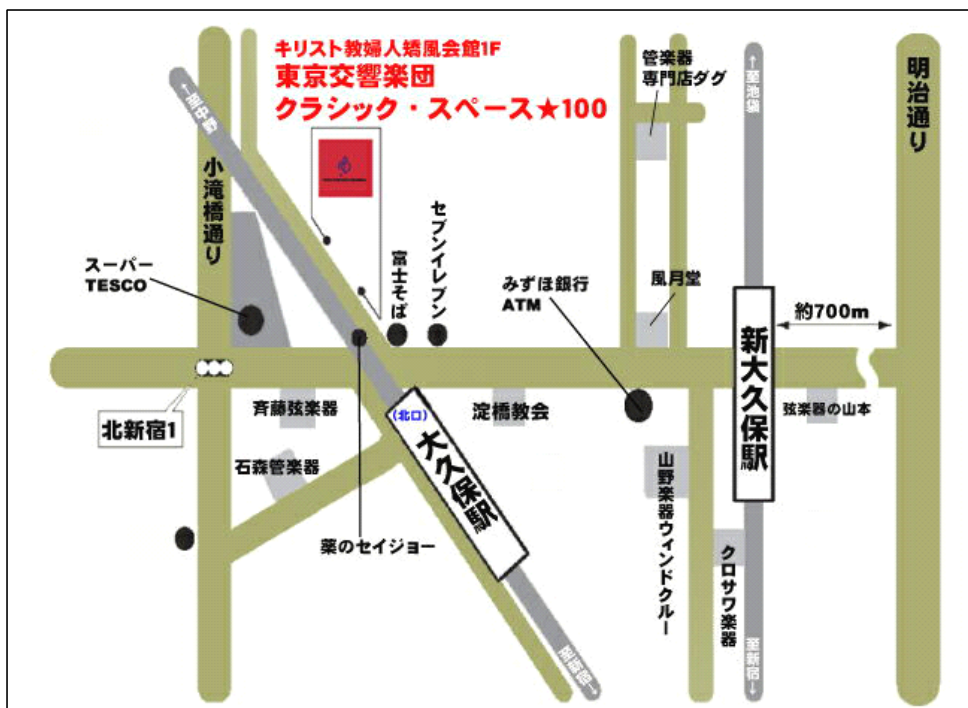

●大久保会場（東京交響楽団クラシック・スペース★100）

東京都新宿区百人町 2-23-5 矯風会館 1F 〒169-0073

TEL 03-3362-6764 / FAX 03-3360-8249（受付時間 10:00 より）

- ・ JR 総武中央線大久保駅(北口)より徒歩 1 分
- ・ JR 山手線新大久保駅より徒歩 5 分
- ・ 駐車場: 7 台まで駐車できます（電話でお問い合わせください）
 有料: 1 区分乗用車 1 台 500 円 2tトラック 1 台 1,000 円
 ※クラシック・スペース100前の道路は 4t 車進入禁止と なっております。

●紀尾井ホール

東京都千代田区紀尾井町 6 番 5 号 〒102-0094

TEL.03-5276-4500(代表)

- ・ 四ツ谷駅（JR 線・丸の内線・南北線）麴町口徒歩 6 分
- ・ 麴町駅 2 番出口（有楽町線）徒歩 8 分
- ・ 赤坂見附駅 D 出口（銀座線・丸の内線）徒歩 8 分
- ・ 永田町駅 7 番出口（半蔵門線・有楽町線）徒歩 8 分